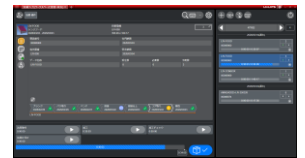

【現場】

現場の最新情報に
簡単アクセス!

「タブレットでジョブ確認」

過去データが「誰でもできる正確な見積」と
「迷わない現場スケジュール」を同時に叶えます。

株式会社アマダ

〒259-1196 神奈川県伊勢原市石田200

URL <https://www.amada.co.jp/>