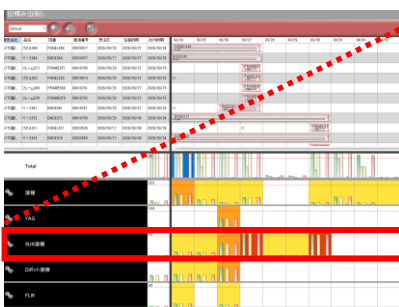

## 類似品検索 × スマートスケジューラ

過去のデータから**類似品を活用**して「見積作成の脱・属人化」と「スケジュールの自動平準化」を同時に実現！  
新規品も含めた、**正確な加工時間の連携**により、  
工場全体の生産性を飛躍的に高め、コスト削減に直結させます。

日程

2026年 **8月 21日** (金) ・ **22日** (土) 13:00~14:00

会場

アマダ・グローバルイノベーションセンター

開催内容

LIVLOTS 新機能オプション

類似品検索 スマートスケジューラ

お申込み

セミナーは事前予約制です。

最寄りの営業所もしくは担当営業にお申込みください。

## セミナー内容