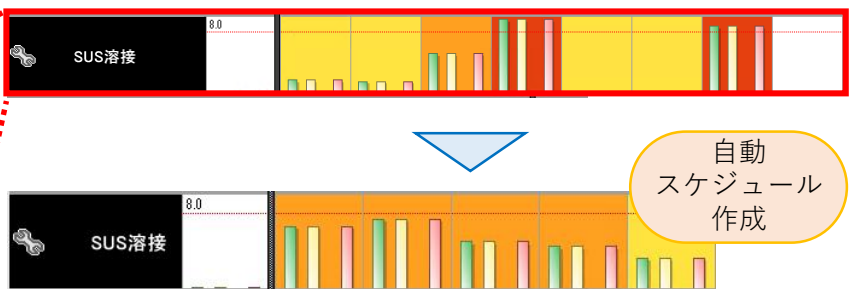

開催内容

LIVLOTS 新機能オプション

類似品検索 スマートスケジューラ

お申込み

セミナーは事前予約制です。

最寄りの営業所もしくは担当営業にお申込みください。

## セミナー内容